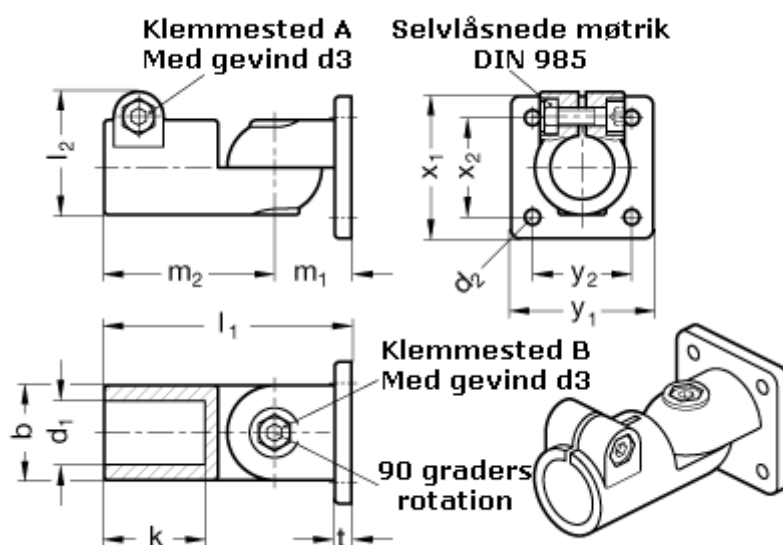

Varenummer: 20282B48S2BL
Beskrivelse: E+G laskeforbindelse
GN 282-B48-S-2-BL

Mål

b = 65	m2 = 115
d1 = B48	t = 14
d2 = 11.0	x1 = 105
d3 = M10	x2 = 74
k = 74.0	y1 = 105
l1 = 167.0	y2 = 74
l2 = 77.5	
m1 = 52.0	